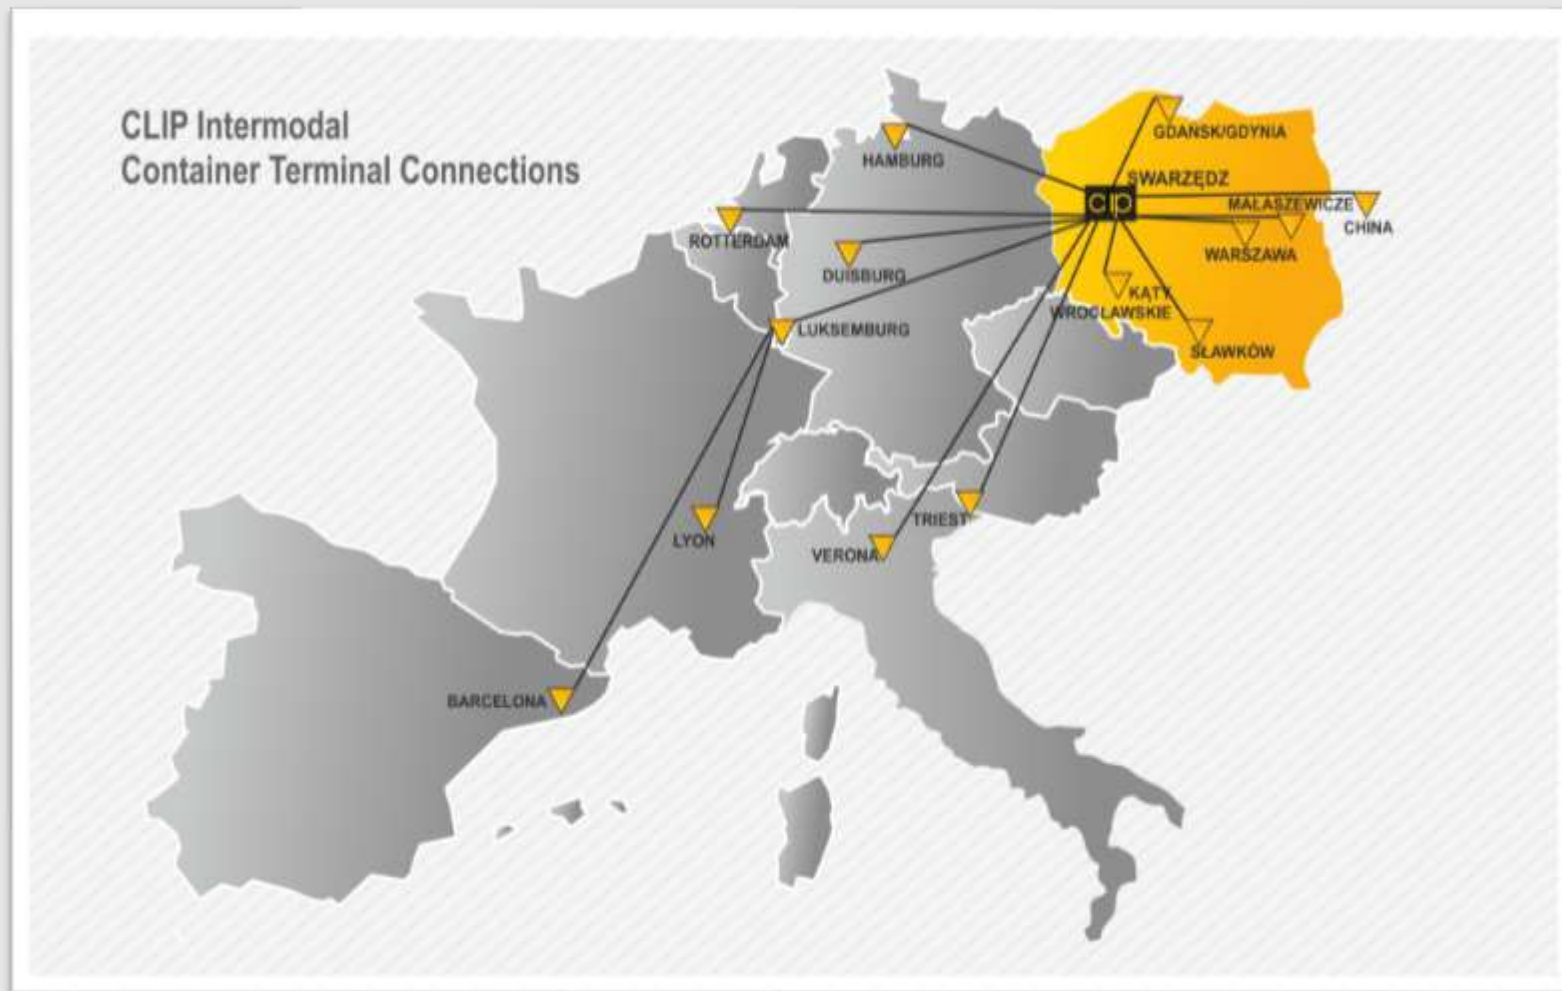

**Logistically,
yours**

Nasza misja

„Oferując komplementarne usługi logistyczne, wspieramy rozwój klientów i zapewniamy rozwiązania przyjazne dla środowiska naturalnego”.

Lokalizacja

- Centrum logistyczne w Europie Środkowej znajdujące się na skrzyżowaniu 2 korytarzy transportowych (TEN-T) Baltic - Adriatic i North Sea – Baltic Corridor.
- Położenie na strategicznym szlaku kolejowym E20 Rotterdam – Moskwa.
- Bezpośrednie sąsiedztwo Poznania oraz autostrady A2 i drogi ekspresowej S5.

- pojemność terminala 4.500 TEU, rozbudowa do 10.000 TEU
- 300 własnych wagonów do przewozu jednostek intermodalnych
- nowoczesny system IT
- przeładunek i składowanie kontenerów 20', 40', 40' HC, 45' HC, tank-kontenerów, kontenerów chłodniczych, nadwozi wymiennych i naczep intermodalnych
- transport do/z terminala CLIP w systemie „door to door”
- naprawy i czyszczenie kontenerów
- ważenie kontenerów zgodnie z konwencją SOLAS (VGM)

Mapa Połączeń Intermodalnych

Magazynowanie stali

- Suwnica o udźwigu 50 ton z chwytakiem do kręgów stalowych obejmującą swym zasięgiem 2.300 m² powierzchni magazynowej, mogącą jednocześnie obsłużyć dwa tory kolejowe.
- Posadzka betonowa o wytrzymałości 50 ton na m².

Nowoczesne systemy kolejowe w Europie – Już wkrótce na terminalu CLIP

**Nowoczesne systemy kolejowe w
Europie – LOHR Railway System**

**Już wkrótce na
terminalu CLIP !**

Nowoczesne Terminale Intermodalne w Europie