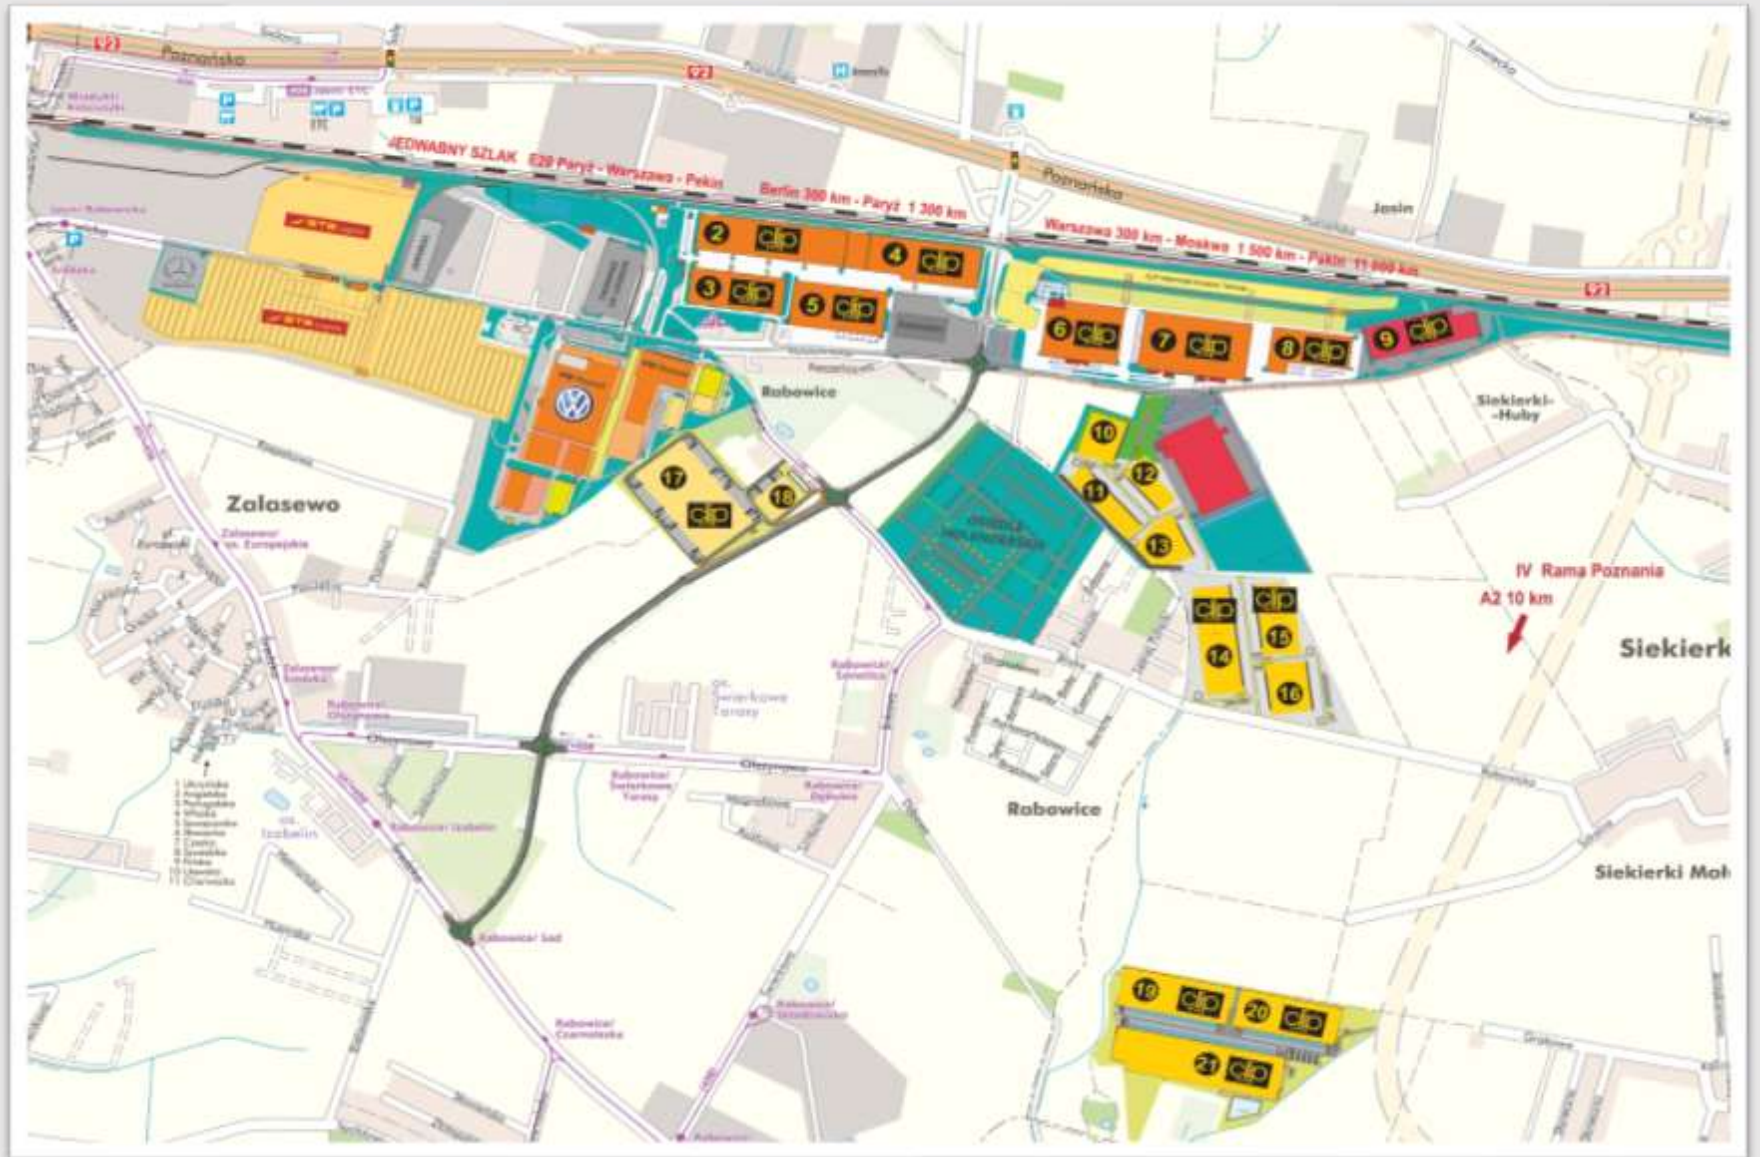

**Logistically,
yours**

Nasza misja

„Oferując komplementarne usługi logistyczne, wspieramy rozwój klientów i zapewniamy rozwiązania przyjazne dla środowiska naturalnego”.

Lokalizacja

- Centrum logistyczne w Europie Środkowej znajdujące się na skrzyżowaniu 2 korytarzy transportowych (TEN-T) Baltic - Adriatic i North Sea – Baltic Corridor.
- Położenie na strategicznym szlaku kolejowym E20 Rotterdam – Moskwa.
- Bezpośrednie sąsiedztwo Poznania oraz autostrady A2 i drogi ekspresowej S5.

- pojemność terminala 4.500 TEU, rozbudowa do 10.000 TEU
- 300 własnych wagonów do przewozu jednostek intermodalnych
- nowoczesny system IT
- przeładunek i składowanie kontenerów 20', 40', 40' HC, 45' HC, tank-kontenerów, kontenerów chłodniczych, nadwozi wymiennych i naczep intermodalnych
- transport do/z terminala CLIP w systemie „door to door”
- naprawy i czyszczenie kontenerów
- ważenie kontenerów zgodnie z konwencją SOLAS (VGM)

Mapa Połączeń Intermodalnych

Magazynowanie stali

- Suwnica o udźwigu 50 ton z chwytakiem do kręgów stalowych obejmującą swym zasięgiem 2.300 m² powierzchni magazynowej, mogącą jednocześnie obsłużyć dwa tory kolejowe.
- Posadzka betonowa o wytrzymałości 50 ton na m².