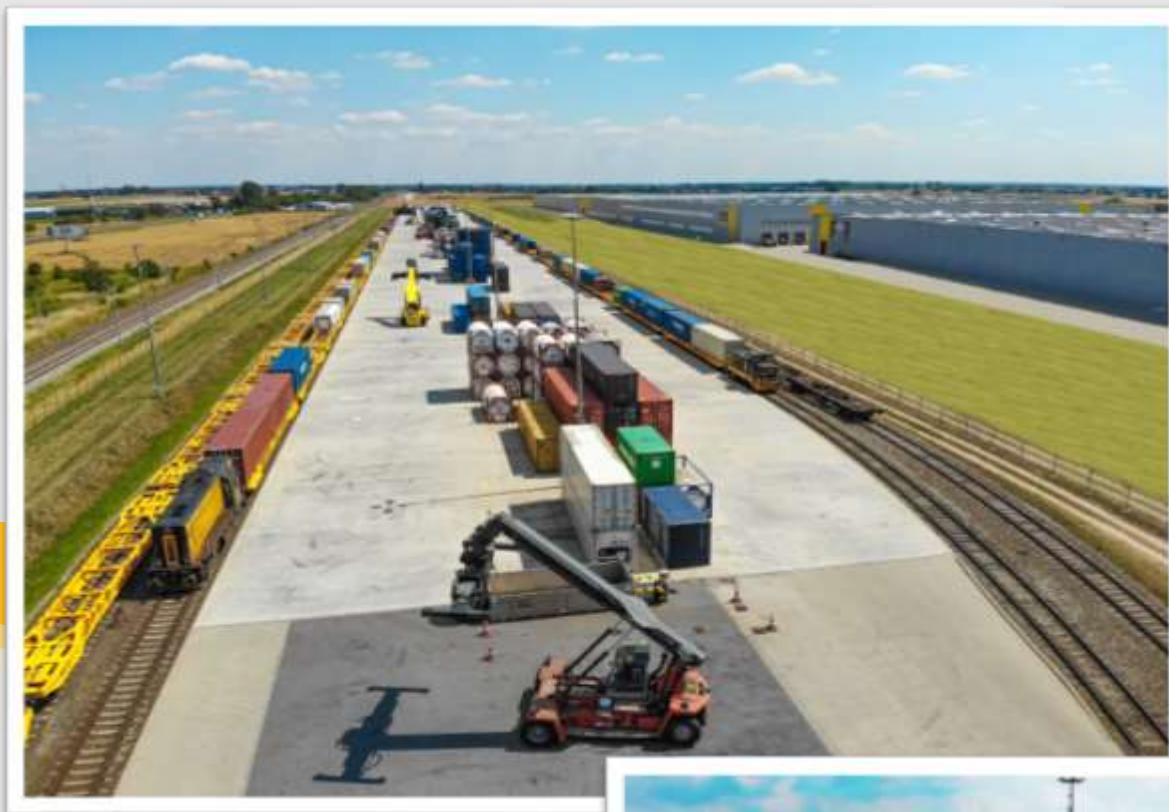

**Logistically,
yours**

Nasza misja

„Oferując komplementarne usługi logistyczne, wspieramy rozwój klientów i zapewniamy rozwiązania przyjazne dla środowiska naturalnego”.

Lokalizacja

- Centrum logistyczne w Europie Środkowej znajdujące się na skrzyżowaniu 2 korytarzy transportowych (TEN-T) Baltic - Adriatic i North Sea – Baltic Corridor.
- Położenie na strategicznym szlaku kolejowym E20 Rotterdam – Moskwa.
- Bezpośrednie sąsiedztwo Poznania oraz autostrady A2 i drogi ekspresowej S5.

Panele fotowoltaiczne o mocy 8 MW

Od końca 2019 roku, Clip Group będzie dostarczał energię elektryczną z własnych odnawialnych źródeł energii, gwarantując swoim klientom ciągłość dostaw.

Intermodalny Terminal Kontenerowy

- pojemność terminala 4.500 TEU, rozbudowa do 10.000 TEU
- 300 własnych wagonów do przewozu jednostek intermodalnych
- nowoczesny system IT
- przeładunek i składowanie kontenerów 20', 40', 40' HC, 45' HC, tank-kontenerów, kontenerów chłodniczych, nadwozi wymiennych i naczep intermodalnych
- transport do/z terminala CLIP w systemie „door to door”
- naprawy i czyszczenie kontenerów
- ważenie kontenerów zgodnie z konwencją SOLAS (VGM)

Mapa Połączeń Intermodalnych

Magazynowanie stali

- Suwnica o udźwigu 50 ton z chwytakiem do kręgów stalowych obejmującą swym zasięgiem 2.300 m² powierzchni magazynowej, mogącą jednocześnie obsłużyć dwa tory kolejowe.
- Posadzka betonowa o wytrzymałości 50 ton na m².